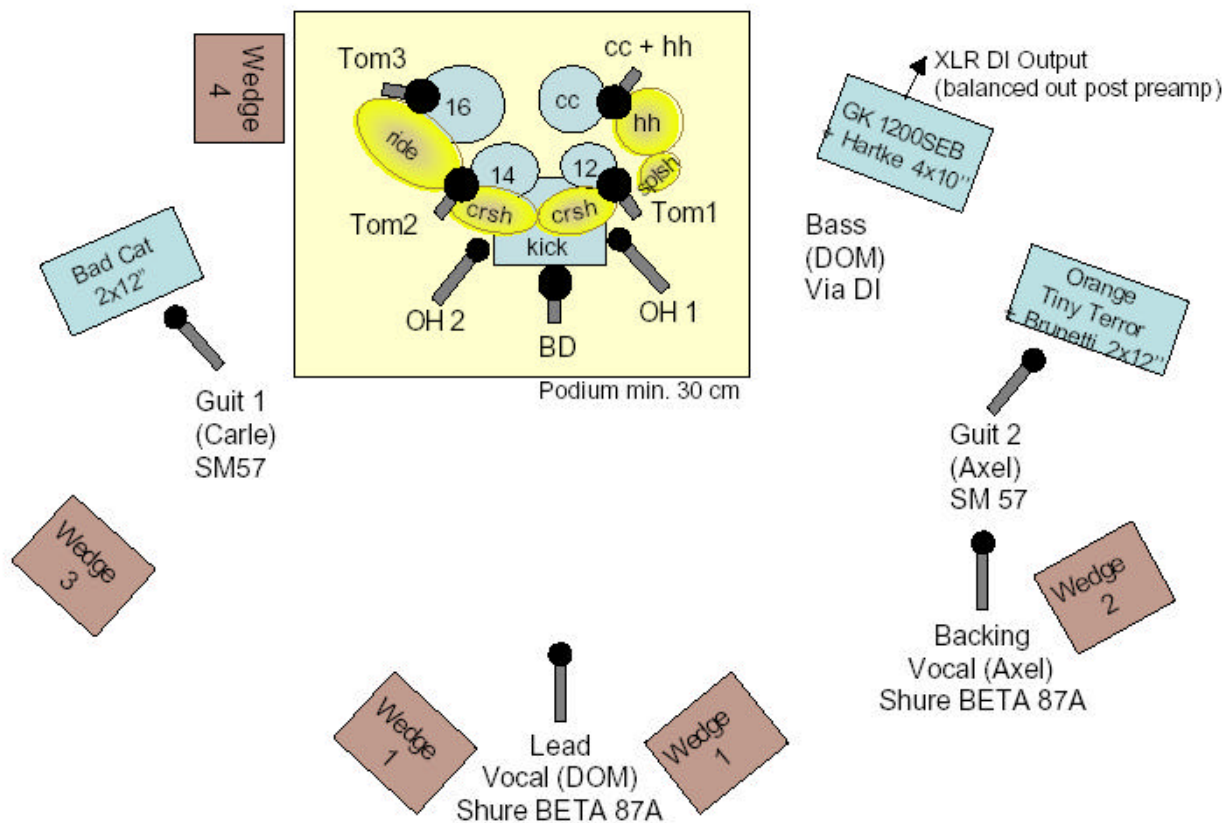

PLAN DE SCÈNE :